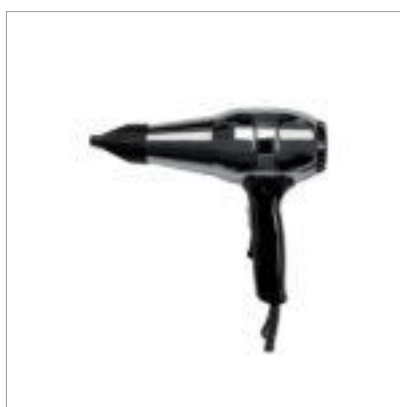

INFO GENERALI**NOME:** Yul Pro**DESCRIZIONE:** Asciugacapelli per uso alberghiero**GRUPPO MERCEOLOGICO:** Asciugacapelli per uso alberghiero**FAMIGLIA:** Asciugacapelli**REFERENZA:** 704012**EAN:** 8033267172311**COD. DOGANALE:** 85163100**ORIGINE PRODOTTO:** Extra UE**FOTO PRODOTTO****SPECIFICHE PRODOTTO****Materiale:** Acciaio inox AISI 430**Finitura:** Brillante**Colore:** Nero**Dimensioni:** 260 x 90 x 218 mm**Peso:** 1,1 kg**Capacità:** 1.300 W**CARATTERISTICHE ELETTRICHE****Tipo motore:** Motore AC a spazzole**Potenza nominale:** 1.300 W**Voltaggio:** 220-240 V**Frequenza:** 50-60 Hz**Isolamento elettrico:** Classe II**FUNZIONAMENTO****Attivazione:** Pulsante a rilascio**Filtro EPA:** Non disponibile**Garanzia:** 2 anni**INFO AGGIUNTIVE**

La linea Yul Pro include tre asciugacapelli professionali in acciaio dal design vintage, rispettivamente nella versione classica con cavo lineare, nella versione con base a muro standard,

**SCHEDA PRODOTTO**

e quella con base a muro e presa rasoio. Ideali per un uso alberghiero, questi asciugacapelli sfruttano un motore da 1300 W. Azionati premendo il pulsante di sicurezza sull'impugnatura, è possibile scegliere tra due regolazioni del calore e della velocità dell'aria. Lo spegnimento dell'apparecchio avviene una volta rilasciato il medesimo pulsante. Leggero e maneggevole, è fornito di serie di un concentratore dell'aria.